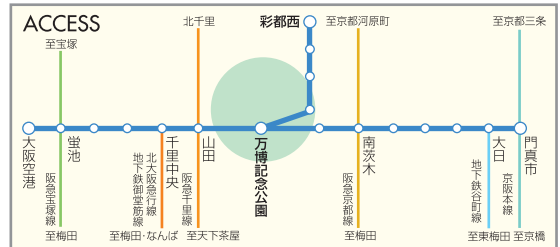

おはなし モノレール

参加
大募集
入500円

楽しさ、ノンストップ。
貸切モノレールに乗って
絵本やおはなしを楽しみ、
彩都でパネルシアターを観よう！

素敵なグッズプレゼント！

実施要項

2023年(令和5年)

9月18日 月・祝

Aコース:12時15分~14時15分
Bコース:13時25分~15時25分

対象:5歳~小学校3年生 保護者同伴

対象年齢以外の子どもの同行はできません。

大阪モノレール万博記念公園駅改札前集合・彩都西会場解散

参加費 一人500円(大人・子ども同額) * 集合場所まで、及び解散場所からの交通費も自己負担をお願いします。

- インターネットによる申込み…当財団ホームページ「参加申込」ボタンをクリック
- 往復ハガキによる申込み…Aコース・Bコースの希望、郵便番号・ご住所・電話番号・希望人数(1組4人まで)・希望者全員のお名前・ふりがな・年齢をご記入のうえ、下記の大阪国際児童文学振興財団まで。

●出演・講師=「おはなしポップ」、「人形劇サークルぱれっと」ほか

■主催・問合せ 個人情報本イベントにおいてのみ利用します。

一般財団法人
大阪国際児童文学振興財団
International Institute for Children's Literature, Osaka
〒577-0011 大阪府東大阪市荒本北1丁目2番1号
大阪府立中央図書館内 TEL06-6744-0581
<http://www.iiclo.or.jp/>